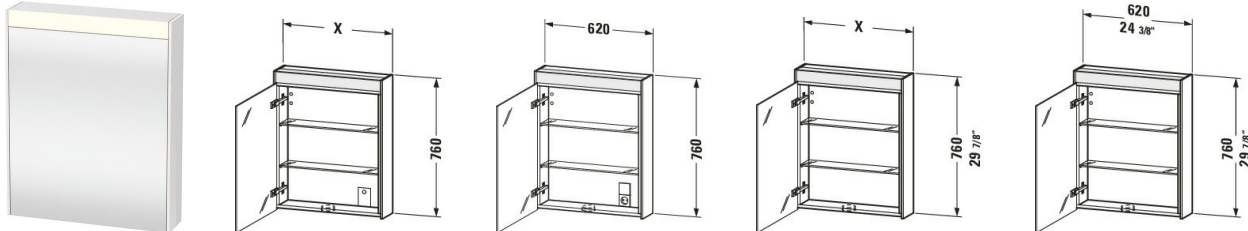

**Brioso Speilskap # BR7101 L/R / BR7101 L/R / BR7101 L/R /  
BR7101 L/R / BR7101 L/R / BR7101 L/R / BR7101 L/R / BR7101  
L/R ...**

| < 620 mm > |

Speilskap	Dimensjoner	Vekt	Ordrenummer
<p>Versjon: Best, Antall dører: 1, Speiloverflater: Doble speildører,            Bakpanel speil, Antall glasshyller: 2, Korpusermaterialer:            Høykomprimert trelags sponplate, 12 W, Slå på lys: Bryter            Innvendig, Høyre, 4000 K, LED-møbelbelysning mot servant:            Integriert, Brukstilid for lysstoffrør: &gt; 30000 h, Utskiftbart            lysstoffrør: Nei, Beskyttelsestype: IP44</p>			
<b>Farger</b>			
<p>M07 Betonggrå matt (dekor) M16 Svart Eik M18 Hvit matt            (Dekor) M21 Mørk valnøtt (Dekor) M22 Hvit høyglans (Dekor)            M30 Natural Oak M35 Oak Terra M43 Basalt matt (Dekor) M49            Grafitt matt (Dekor) M75 Tekstil (Dekor) M79 Natur valnøtt            (Dekor) M91 Taupe Matt Dekor</p>			
<b>Variant</b>			
Betonggrå, Beslagnsposisjon: Venstre, Stikkontakt: Integrert, Antall stikkontakter: 1, type stikkontakt: F, Energiklasse D		21,500 kg	BR7101 L/R
Svart eik, Beslagnsposisjon: Venstre, Stikkontakt: Integrert, Antall stikkontakter: 1, type stikkontakt: F, Energiklasse D		21,500 kg	BR7101 L/R
Hvit, Beslagnsposisjon: Venstre, Stikkontakt: Integrert, Antall stikkontakter: 1, type stikkontakt: F, Energiklasse D		21,500 kg	BR7101 L/R
Valnøtt mørk, Beslagnsposisjon: Venstre, Stikkontakt: Integrert, Antall stikkontakter: 1, type stikkontakt: F, Energiklasse D		21,500 kg	BR7101 L/R
Hvit, Beslagnsposisjon: Venstre, Stikkontakt: Integrert, Antall stikkontakter: 1, type stikkontakt: F, Energiklasse D		21,500 kg	BR7101 L/R
Naturlig eik, Beslagnsposisjon: Venstre, Stikkontakt: Integrert, Antall stikkontakter: 1, type stikkontakt: F, Energiklasse D		21,500 kg	BR7101 L/R
Eik terra, Beslagnsposisjon: Venstre, Stikkontakt: Integrert, Antall stikkontakter: 1, type stikkontakt: F, Energiklasse D		21,500 kg	BR7101 L/R
Basalte, Beslagnsposisjon: Venstre, Stikkontakt: Integrert, Antall stikkontakter: 1, type stikkontakt: F, Energiklasse D		21,500 kg	BR7101 L/R
Grafitt, Beslagnsposisjon: Venstre, Stikkontakt: Integrert, Antall stikkontakter: 1, type stikkontakt: F, Energiklasse D		21,500 kg	BR7101 L/R
Tekstil, Beslagnsposisjon: Venstre, Stikkontakt: Integrert, Antall stikkontakter: 1, type stikkontakt: F, Energiklasse D		21,500 kg	BR7101 L/R
Valnøtt, Beslagnsposisjon: Venstre, Stikkontakt: Integrert, Antall stikkontakter: 1, type stikkontakt: F, Energiklasse D		21,500 kg	BR7101 L/R
taupe, Beslagnsposisjon: Venstre, Stikkontakt: Integrert, Antall stikkontakter: 1, type stikkontakt: F, Energiklasse D		21,500 kg	BR7101 L/R