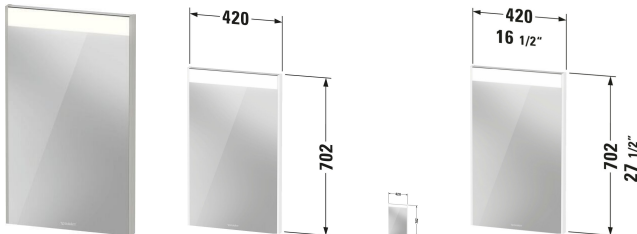

**Brioso Speil # BR7020 / BR7020 / BR7020 / BR7020 / BR7020 / BR7020 / BR7020 / BR7020 ...**

| < 420 mm > |

Speil	Dimensjoner	Vekt	Ordrenummer
<p>Versjon: God, Lysstoffrør: LED Lysfelt Topp, 6 W, Slå på lys: Bryter, Ekstern Utvendig, 4000 K, Brukstid for lysstoffrør: &gt; 30000 h, Utskiftbart lysstoffrør: Nei, Energiklasse D, Beskyttelsestype: IP44</p>			
<p><b>Farger</b></p> <p>M07 Betonggrå matt (dekor) M16 Svart Eik M18 Hvit matt (Dekor) M21 Mørk valnøtt (Dekor) M22 Hvit høyglans (Dekor) M30 Natural Oak M35 Oak Terra M43 Basalt matt (Dekor) M49 Grafitt matt (Dekor) M75 Tekstil (Dekor) M79 Natur valnøtt (Dekor) M91 Taupe Matt Dekor</p>			
<p><b>Variant</b></p>			
Betonggrå Matt		5,500 kg	BR7020
Svart eik Matt		5,500 kg	BR7020
Hvit Matt		5,500 kg	BR7020
Valnøtt mørk Matt		5,500 kg	BR7020
Hvit høyglans		5,500 kg	BR7020
Naturlig eik Matt		5,500 kg	BR7020
Eik terra Matt		5,500 kg	BR7020
Basalte Matt		5,500 kg	BR7020
Grafitt Matt		5,500 kg	BR7020
Tekstil Matt		5,500 kg	BR7020
Valnøtt Matt		5,500 kg	BR7020
taupe Matt		5,500 kg	BR7020

Alle tegninger inneholder de nødvendige mål som er gjenstand for standard toleranser. De fremkommer i mm og er ikke bindende. Eksakte mål, spesielt ved særskilte tilpassede monteringsforhold, kan bare skaffes fra det ferdige porselensprodukt.