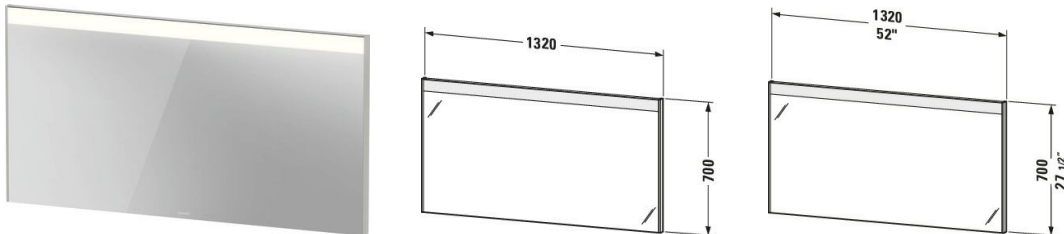

Brioso Speil # BR7005 / BR7005 / BR7005 / BR7005 / BR7005 /
BR7005 / BR7005 / BR7005 ...

|< 1320 mm >|

Speil	Dimensjoner	Vekt	Ordrenummer
<p>Versjon: Best, Lysstoffrør: LED Lysfelt Topp, 41 W, Slå på lys: Sensorbryter Bunn, Høyre, 4000 K, Dimmefunksjon: Integrert, Avduggingsystem: Integrert, Med Auto-Off-funksjon, LED-møbelbelysning mot servant: Integrert, Brukstid for lysstoffrør: > 30000 h, Utskiftbart lysstoffrør: Nei, Energiklasse D, Beskyttelsestype: IP44</p>			
<p>Farger</p> <p>M07 Betonggrå matt (dekor) M16 Svart Eik M18 Hvit matt (Dekor) M21 Mørk valnøtt (Dekor) M22 Hvit høyglans (Dekor) M30 Natural Oak M35 Oak Terra M43 Basalt matt (Dekor) M49 Grafitt matt (Dekor) M75 Tekstil (Dekor) M79 Natur valnøtt (Dekor) M91 Taupe Matt Dekor</p>			
<p>Variant</p>			
Betonggrå Matt		12,500 kg	BR7005
Svart eik Matt		12,500 kg	BR7005
Hvit Matt		12,500 kg	BR7005
Valnøtt mørk Matt		12,500 kg	BR7005
Hvit høyglans		12,500 kg	BR7005
Naturlig eik Matt		12,500 kg	BR7005
Eik terra Matt		12,500 kg	BR7005
Basalte Matt		12,500 kg	BR7005
Grafitt Matt		12,500 kg	BR7005
Tekstil Matt		12,500 kg	BR7005
Valnøtt Matt		12,500 kg	BR7005
taupe Matt		12,500 kg	BR7005

Alle tegninger inneholder de nødvendige mål som er gjenstand for standard toleranser. De fremkommer i mm og er ikke bindende. Eksakte mål, spesielt ved særskilte tilpassede monteringsforhold, kan bare skaffes fra det ferdige porselensprodukt.